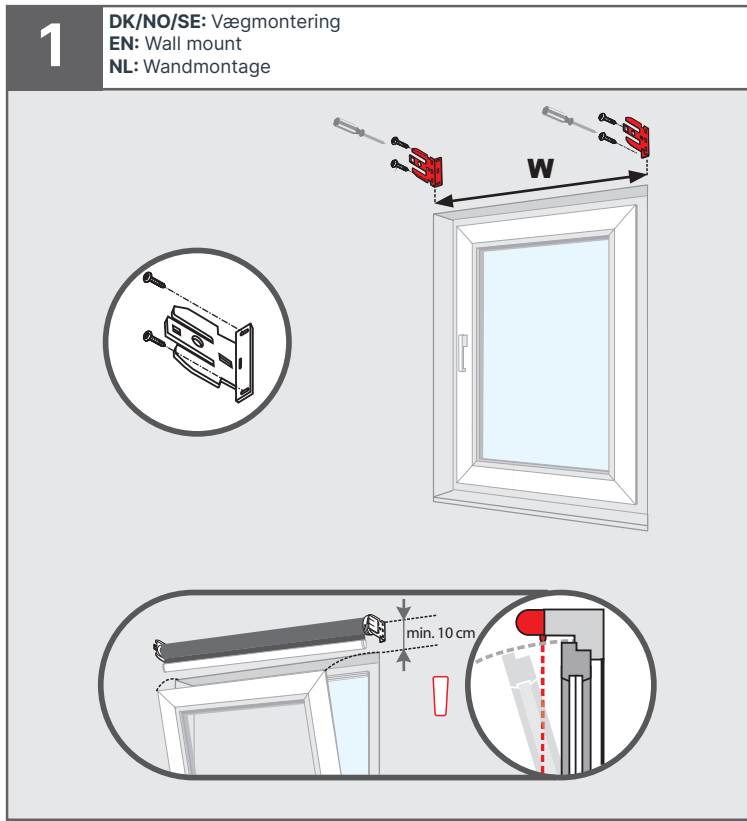

Montagevejledning: Elektrisk rullegardin m/ monteringsbeslag

Installation manual: Electric roller blind with mounting brackets

Montagehandleiding: Gemotoriseerd rolgordijn met montagebeugels

Scan QR-koden for at åbne en PDF med vejledning til dine motoriserede gardiner. Her finder du trin-for-trin instruktioner til opsætning og brug.

Scan the QR code to open a PDF with instructions for your motorized blinds. Here you'll find step-by-step guidance for setup and use.

Scan de QR-code om de PDF met instructies voor de gemotoriseerde raamdecoratie te openen. In dit document vind je een stapsgewijze handleiding voor zowel de installatie als het gebruik.