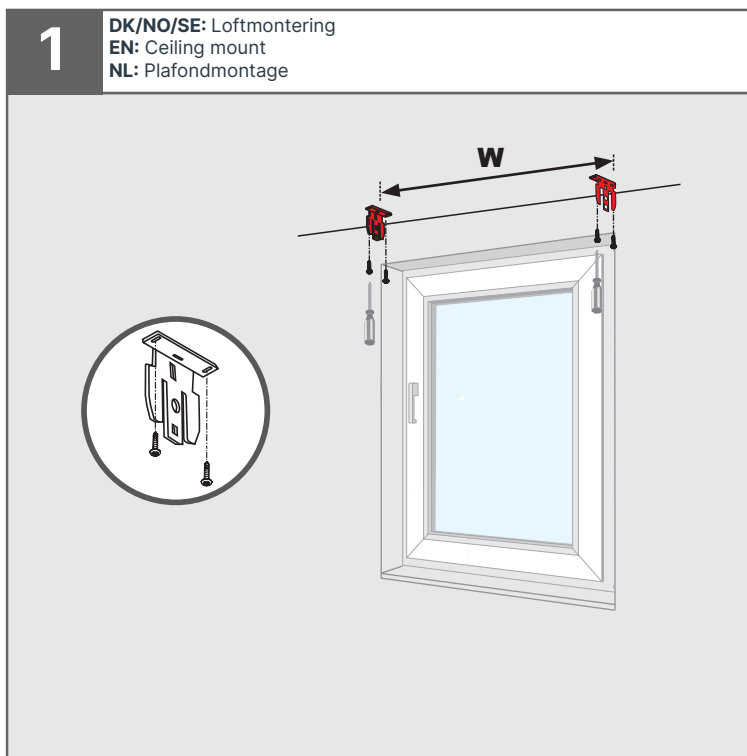

Montagevejledning: Elektrisk rullegardin m/ monteringsbeslag

Installation manual: Electric roller blind with mounting brackets

Montagehandleiding: Gemotoriseerd rolgordijn met montagebeugels

Scan QR-koden for at åbne en PDF med vejledning til dine motoriserede gardiner. Her finder du trin-for-trin instruktioner til opsætning og brug.

Scan the QR code to open a PDF with instructions for your motorized blinds. Here you'll find step-by-step guidance for setup and use.

Scan de QR-code om de PDF met instructies voor de gemotoriseerde raamdecoratie te openen. In dit document vind je een stapsgewijze handleiding voor zowel de installatie als het gebruik.