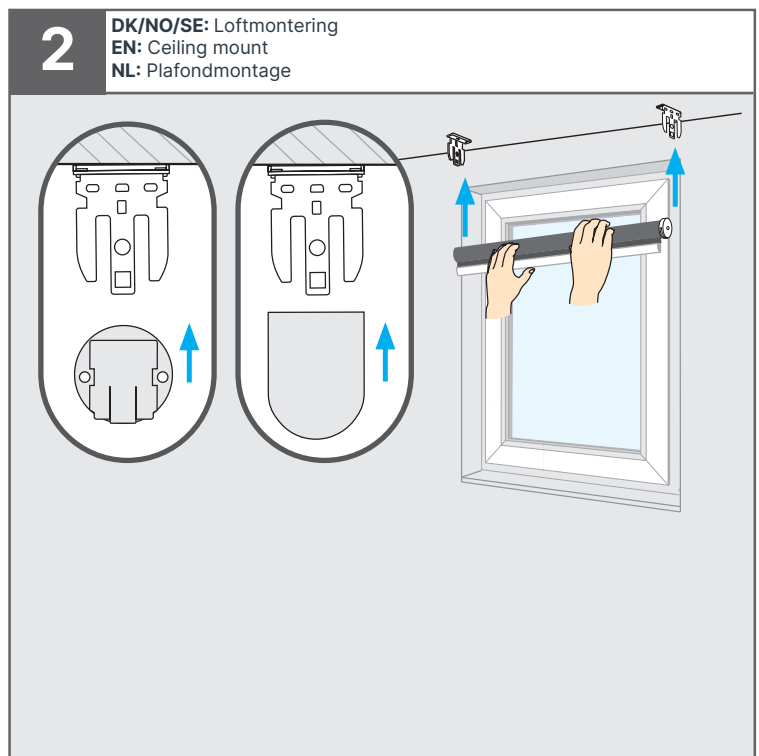

Montagevejledning: Elektrisk rullegardin m/ monteringsbeslag

Installation manual: Electric roller blind with mounting brackets

Montagehandleiding: Gemotoriseerd rolgordijn met montagebeugels

Scan QR-koden for at åbne en PDF med vejledning til dine motoriserede gardiner. Her finder du trin-for-trin instruktioner til opsætning og brug.

Scan the QR code to open a PDF with instructions for your motorized blinds. Here you'll find step-by-step guidance for setup and use.

Scan de QR-code om de PDF met instructies voor de gemotoriseerde raamdecoratie te openen. In dit document vind je een stapsgewijze handleiding voor zowel de installatie als het gebruik.