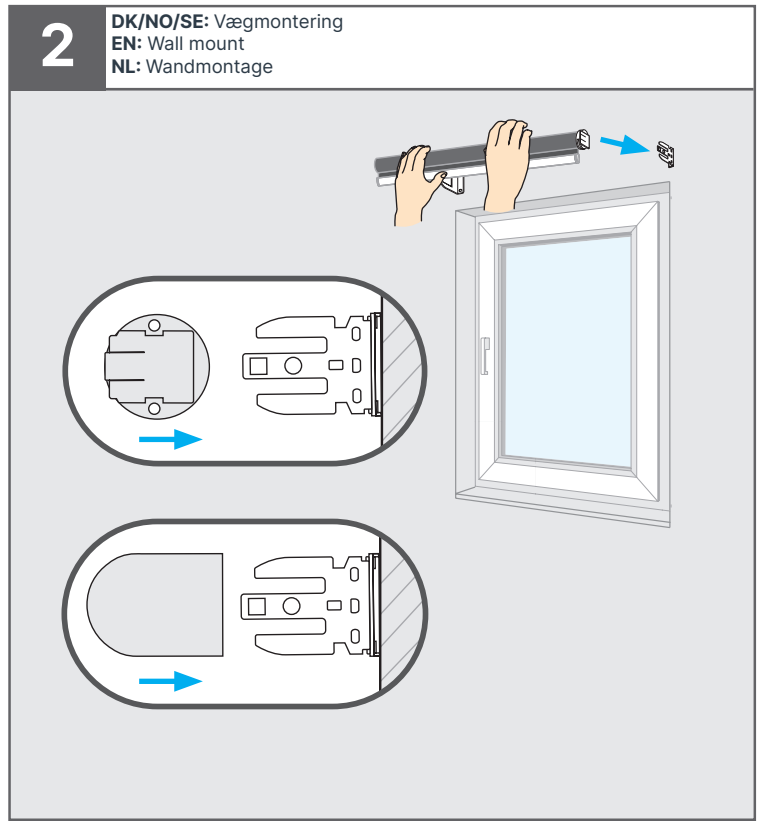

Montagevejledning: Elektrisk rullegardin m/ monteringsbeslag

Installation manual: Electric roller blind with mounting brackets

Montagehandleiding: Gemotoriseerd rolgordijn met montagebeugels

Scan QR-koden for at åbne en PDF med vejledning til dine motoriserede gardiner. Her finder du trin-for-trin instruktioner til opsætning og brug.

Scan the QR code to open a PDF with instructions for your motorized blinds. Here you'll find step-by-step guidance for setup and use.

Scan de QR-code om de PDF met instructies voor de gemotoriseerde raamdecoratie te openen. In dit document vind je een stapsgewijze handleiding voor zowel de installatie als het gebruik.