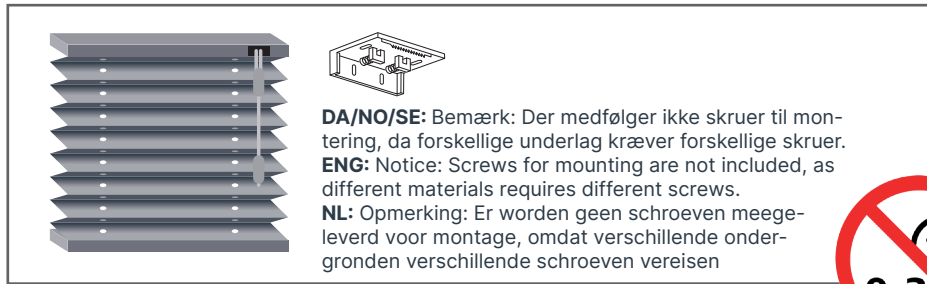

Montagevejledning: Plisségardin m/ snoretræk

Installation manual: Pleated blind, cord control

Montagehandleiding: Plisségordijn m/ koordbediening

DA/NO/SE: Bemærk: Der medfølger ikke skruer til montering, da forskellige underlag kræver forskellige skruer.
ENG: Notice: Screws for mounting are not included, as different materials requires different screws.
NL: Opmerking: Er worden geen schroeven meegeleverd voor montage, omdat verschillende ondergronden verschillende schroeven vereisen